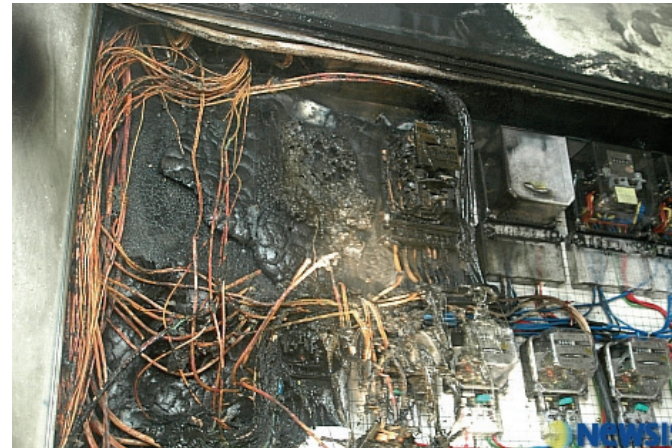

Fire Prevention

안전의 핵심을 파악하여, 최고의 서비스를 제공합니다.

【2015년 요인별 화재 건수】