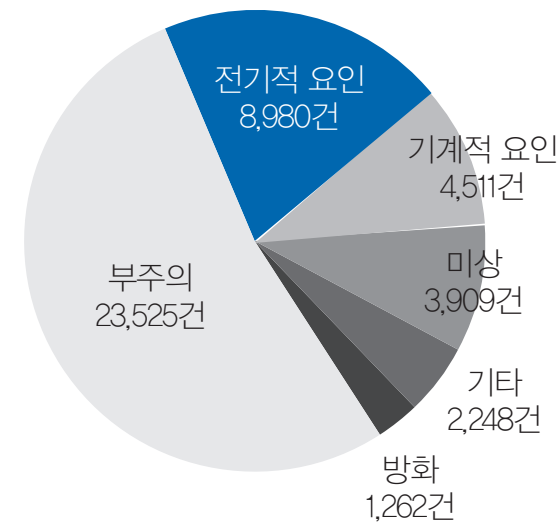

Fire Prevention

안전의 핵심을 파악하여, 최고의 서비스를 제공합니다.

【2015년 요인별 화재 건수】